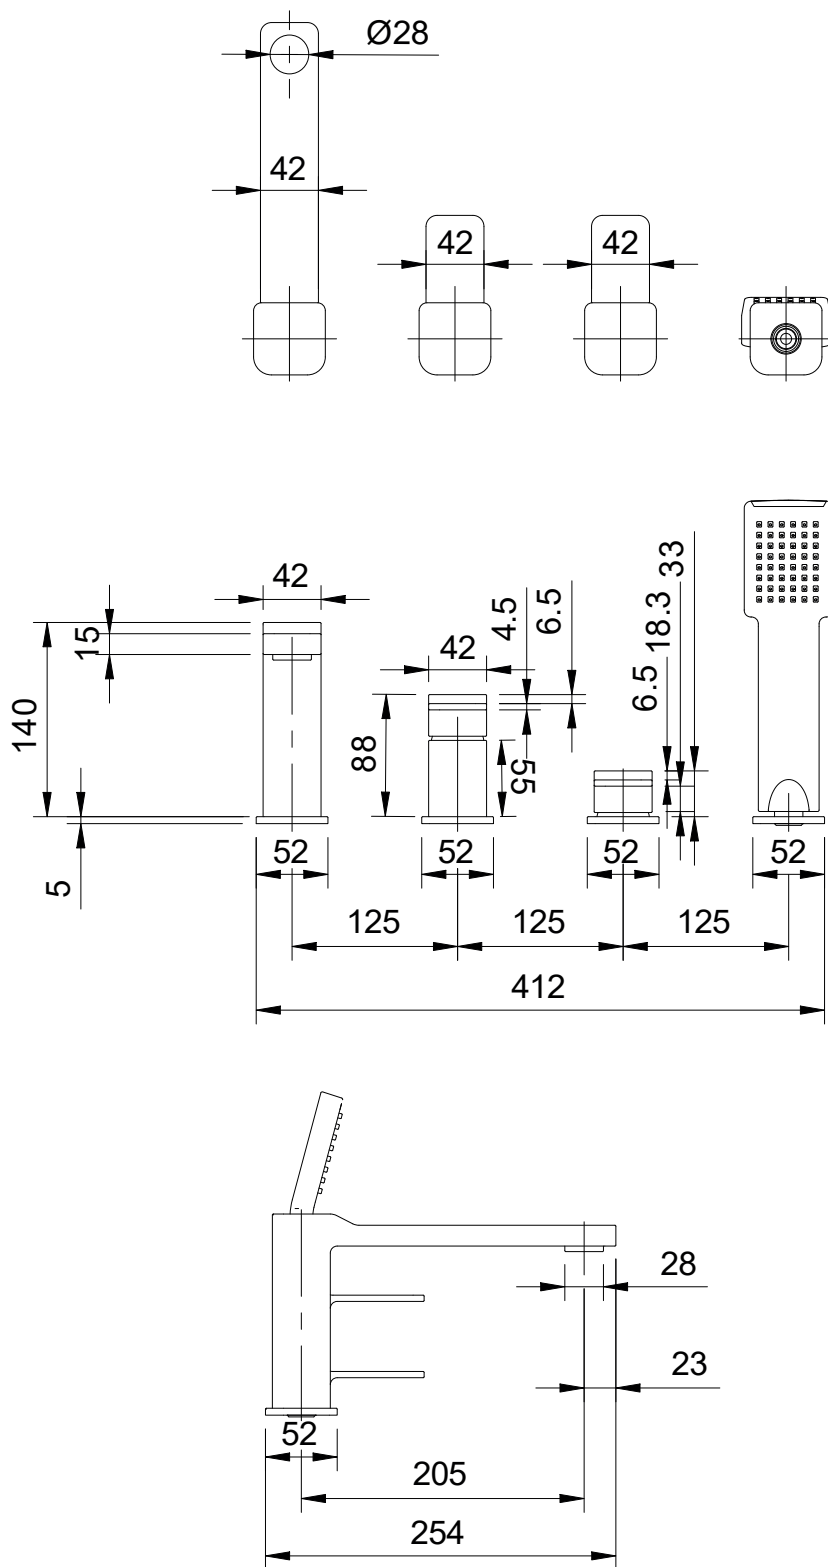

Slide SL7732

PL Rysunek techniczny
EN Technical drawing
DE Technisches zeichen
RU Технический чертеж

OMNIRES

Enjoy home, every day.

* 5 9 0 2 5 3 9 8 2 1 4 3 7 *